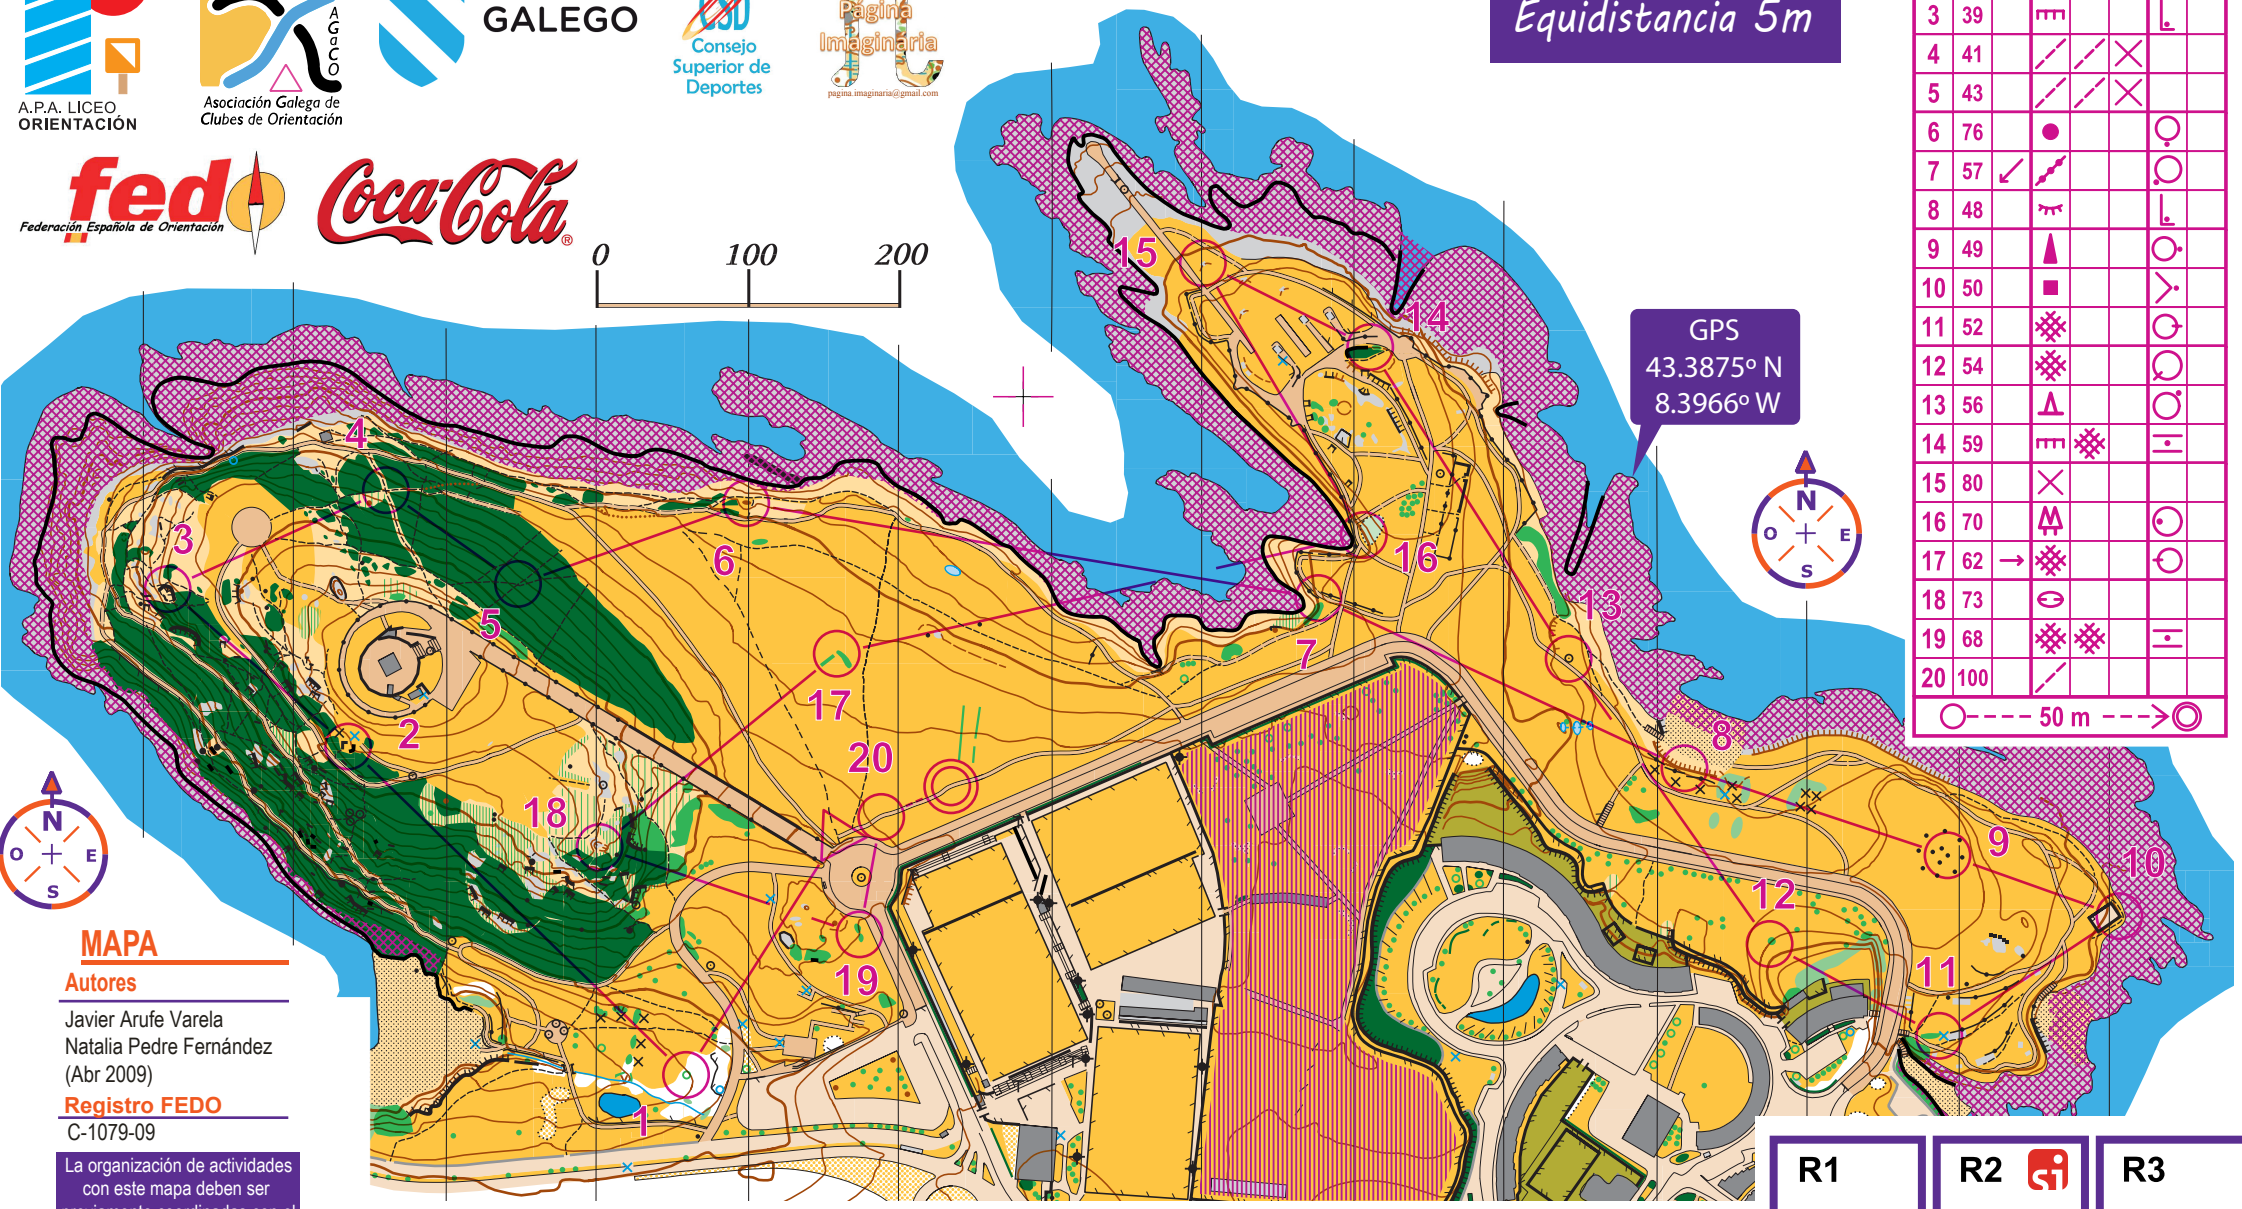

Campeonato Gallego de Relevos 30 DE NOVIEMBRE DE 2013

PARQUE DE LA TORRE

A Coruña

Variation: AAA (0)

Campeonato Gallego de Relevos 2013

Senior	4,0 km				
1 31	▲				
2 34	□			□	
3 39	■			■	
4 41	△		△		
5 43	▽		▽		
6 76	●				○
7 57	↗				○
8 48	↘				○
9 49	▲				○
10 50	■				○
11 52	⊗				○
12 54	⊗				○
13 56	▲				○
14 59	■	⊗			○
15 80	⊗				○
16 70	⊗				○
17 62	→				○
18 73	○				○
19 68	⊗	⊗			○
20 100	↗				○

○---50 m--->○

Escala 1:5000
Equidistancia 5m

GPS
43.3875° N
8.3966° W

MAPA

Autores
Javier Arufe Varela
Natalia Pedre Fernández
(Abr 2009)

Registro FEDO
C-1079-09

La organización de actividades con este mapa deben ser previamente coordinadas con el CLUB APA LICEO (A Coruña)