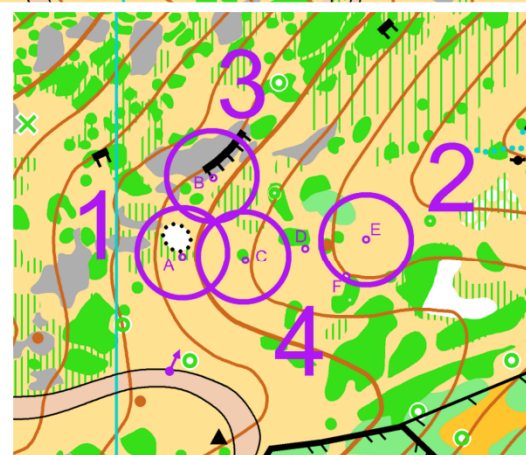

Escala 1:2.000

Eq. 2.5m

fegado
Federación Galega de Orientación

Goente 2022					
Open	1,0 km				
1	A-C	↘	∩	—	B
2	A-D	↗	∩		< C
3	A-D	⊗			○ D
4	A-C	∩			B
5	A-C	∩			B
6	A-C	∩		<	B
7	A-C	•		♀	B
8	A-C	▲		♀	Z
9	A	○		○	A
10	A	▲		○	Z
11	A-B	○		♀	A
12	A-D	∩	—		C
13	A-D	↑	⊗		○ Z
14	A	○		♀	Z
15	A	⊗		○	A
16	A	♀		○	Z
17	A-C	∩		○	B
18	A-B	◇			A
19	A	⊗		♀	Z

XUNTA DE GALICIA
PRESIDENCIA
Secretaría Xeral para o Deporte

DEPORTE
GALEGO

—●— Punto de decisión

○ Baliza

× Baliza non existente

— Non pasar

Datos do mapa

Autor: Javier Arufe Varela
Nº rexistro FEDO: C-2450-19
Actualizado en Maio 2022