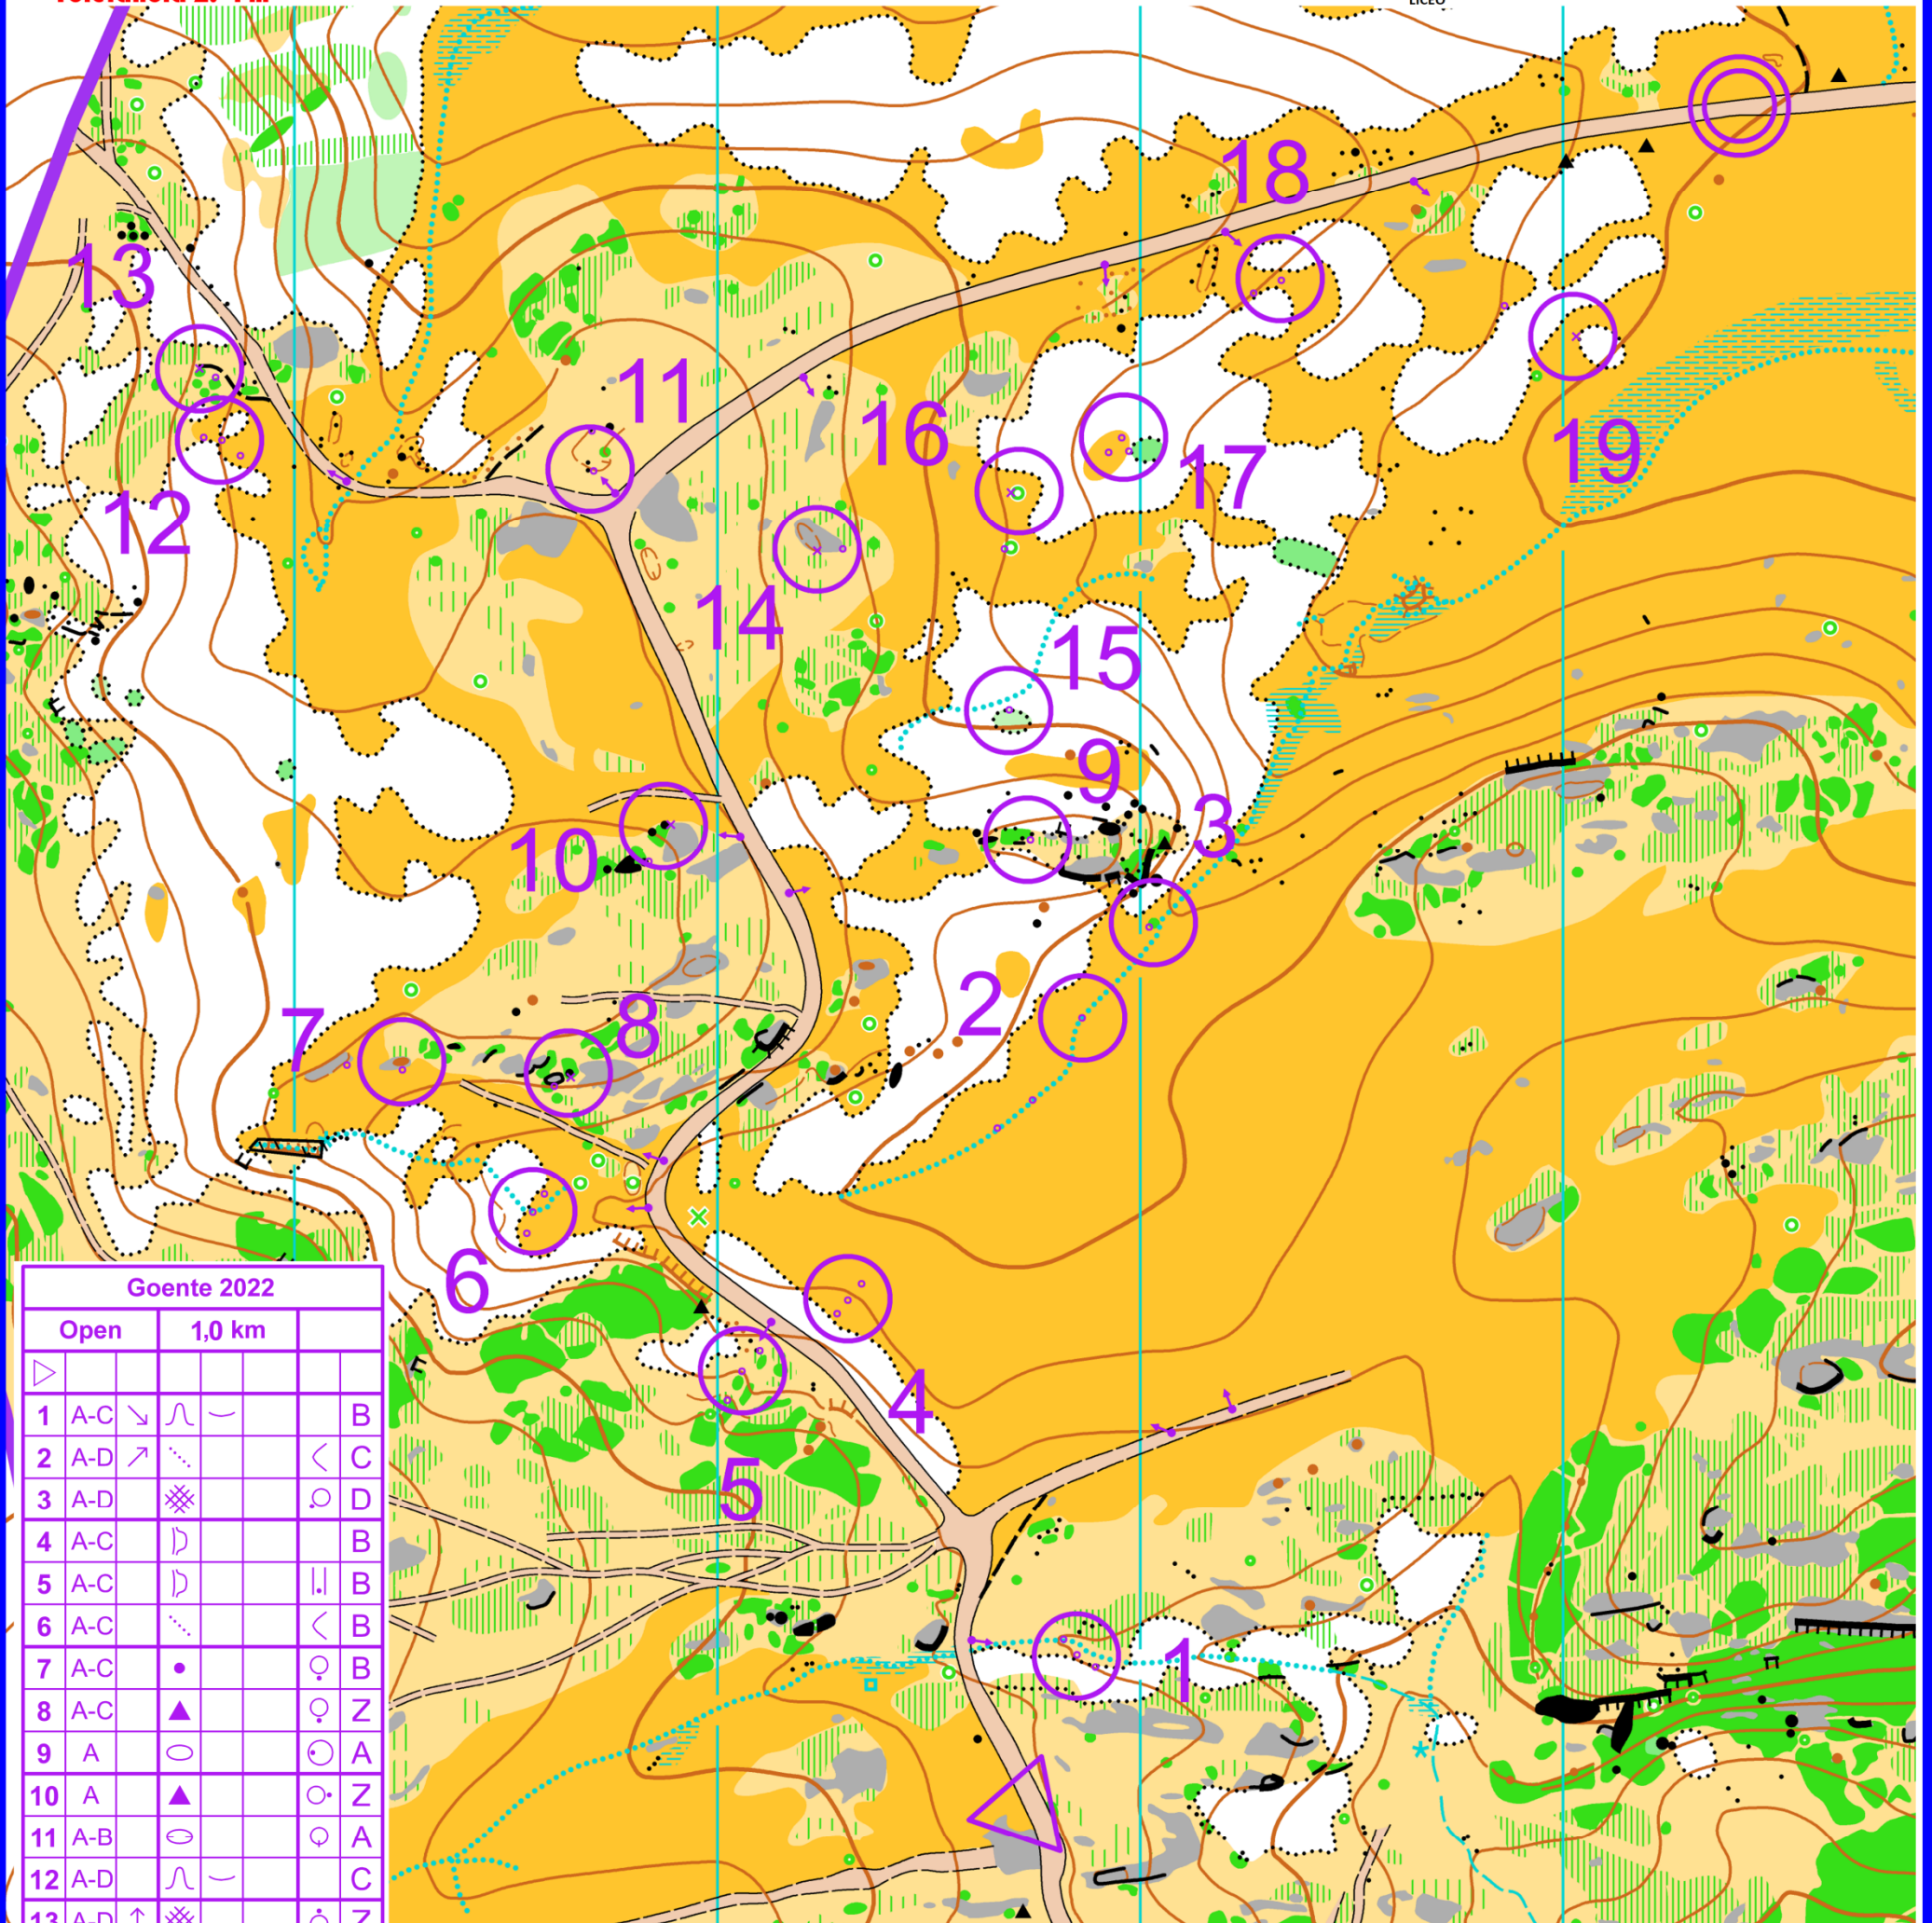

Goente - Monte Forgozelo

As Pontes de García Rodríguez

Campionato Galego de Trail-O 2022

Open / Para

Sábado, 4 de xuño

Mapa de solucións

Tempo máximo: 87 min

Tolerancia Z: 4 m

Escala 1:2.000

Eq. 2.5m

fegado
Federación Galega de Orientación

Goente 2022					
Open	1,0 km				
1	A-C	↘	∩	—	B
2	A-D	↗	∩		< C
3	A-D	⊗			○ D
4	A-C	∩			B
5	A-C	∩			B
6	A-C	∩		<	B
7	A-C	•		♀	B
8	A-C	▲		♀	Z
9	A	○		○	A
10	A	▲		○	Z
11	A-B	○		♀	A
12	A-D	∩	—		C
13	A-D	↑	⊗		○ Z
14	A	○		♀	Z
15	A	⊗		○	A
16	A	♀		○	Z
17	A-C	∩		○	B
18	A-B	◇			A
19	A	⊗		♀	Z

1	A-F	⊗		♀	A
2	A-F	∩			E
3	A-F	⊗		○	B
4	A-F	⊗		♀	C

GPS PARKING
43.4377° N 7.9860° W