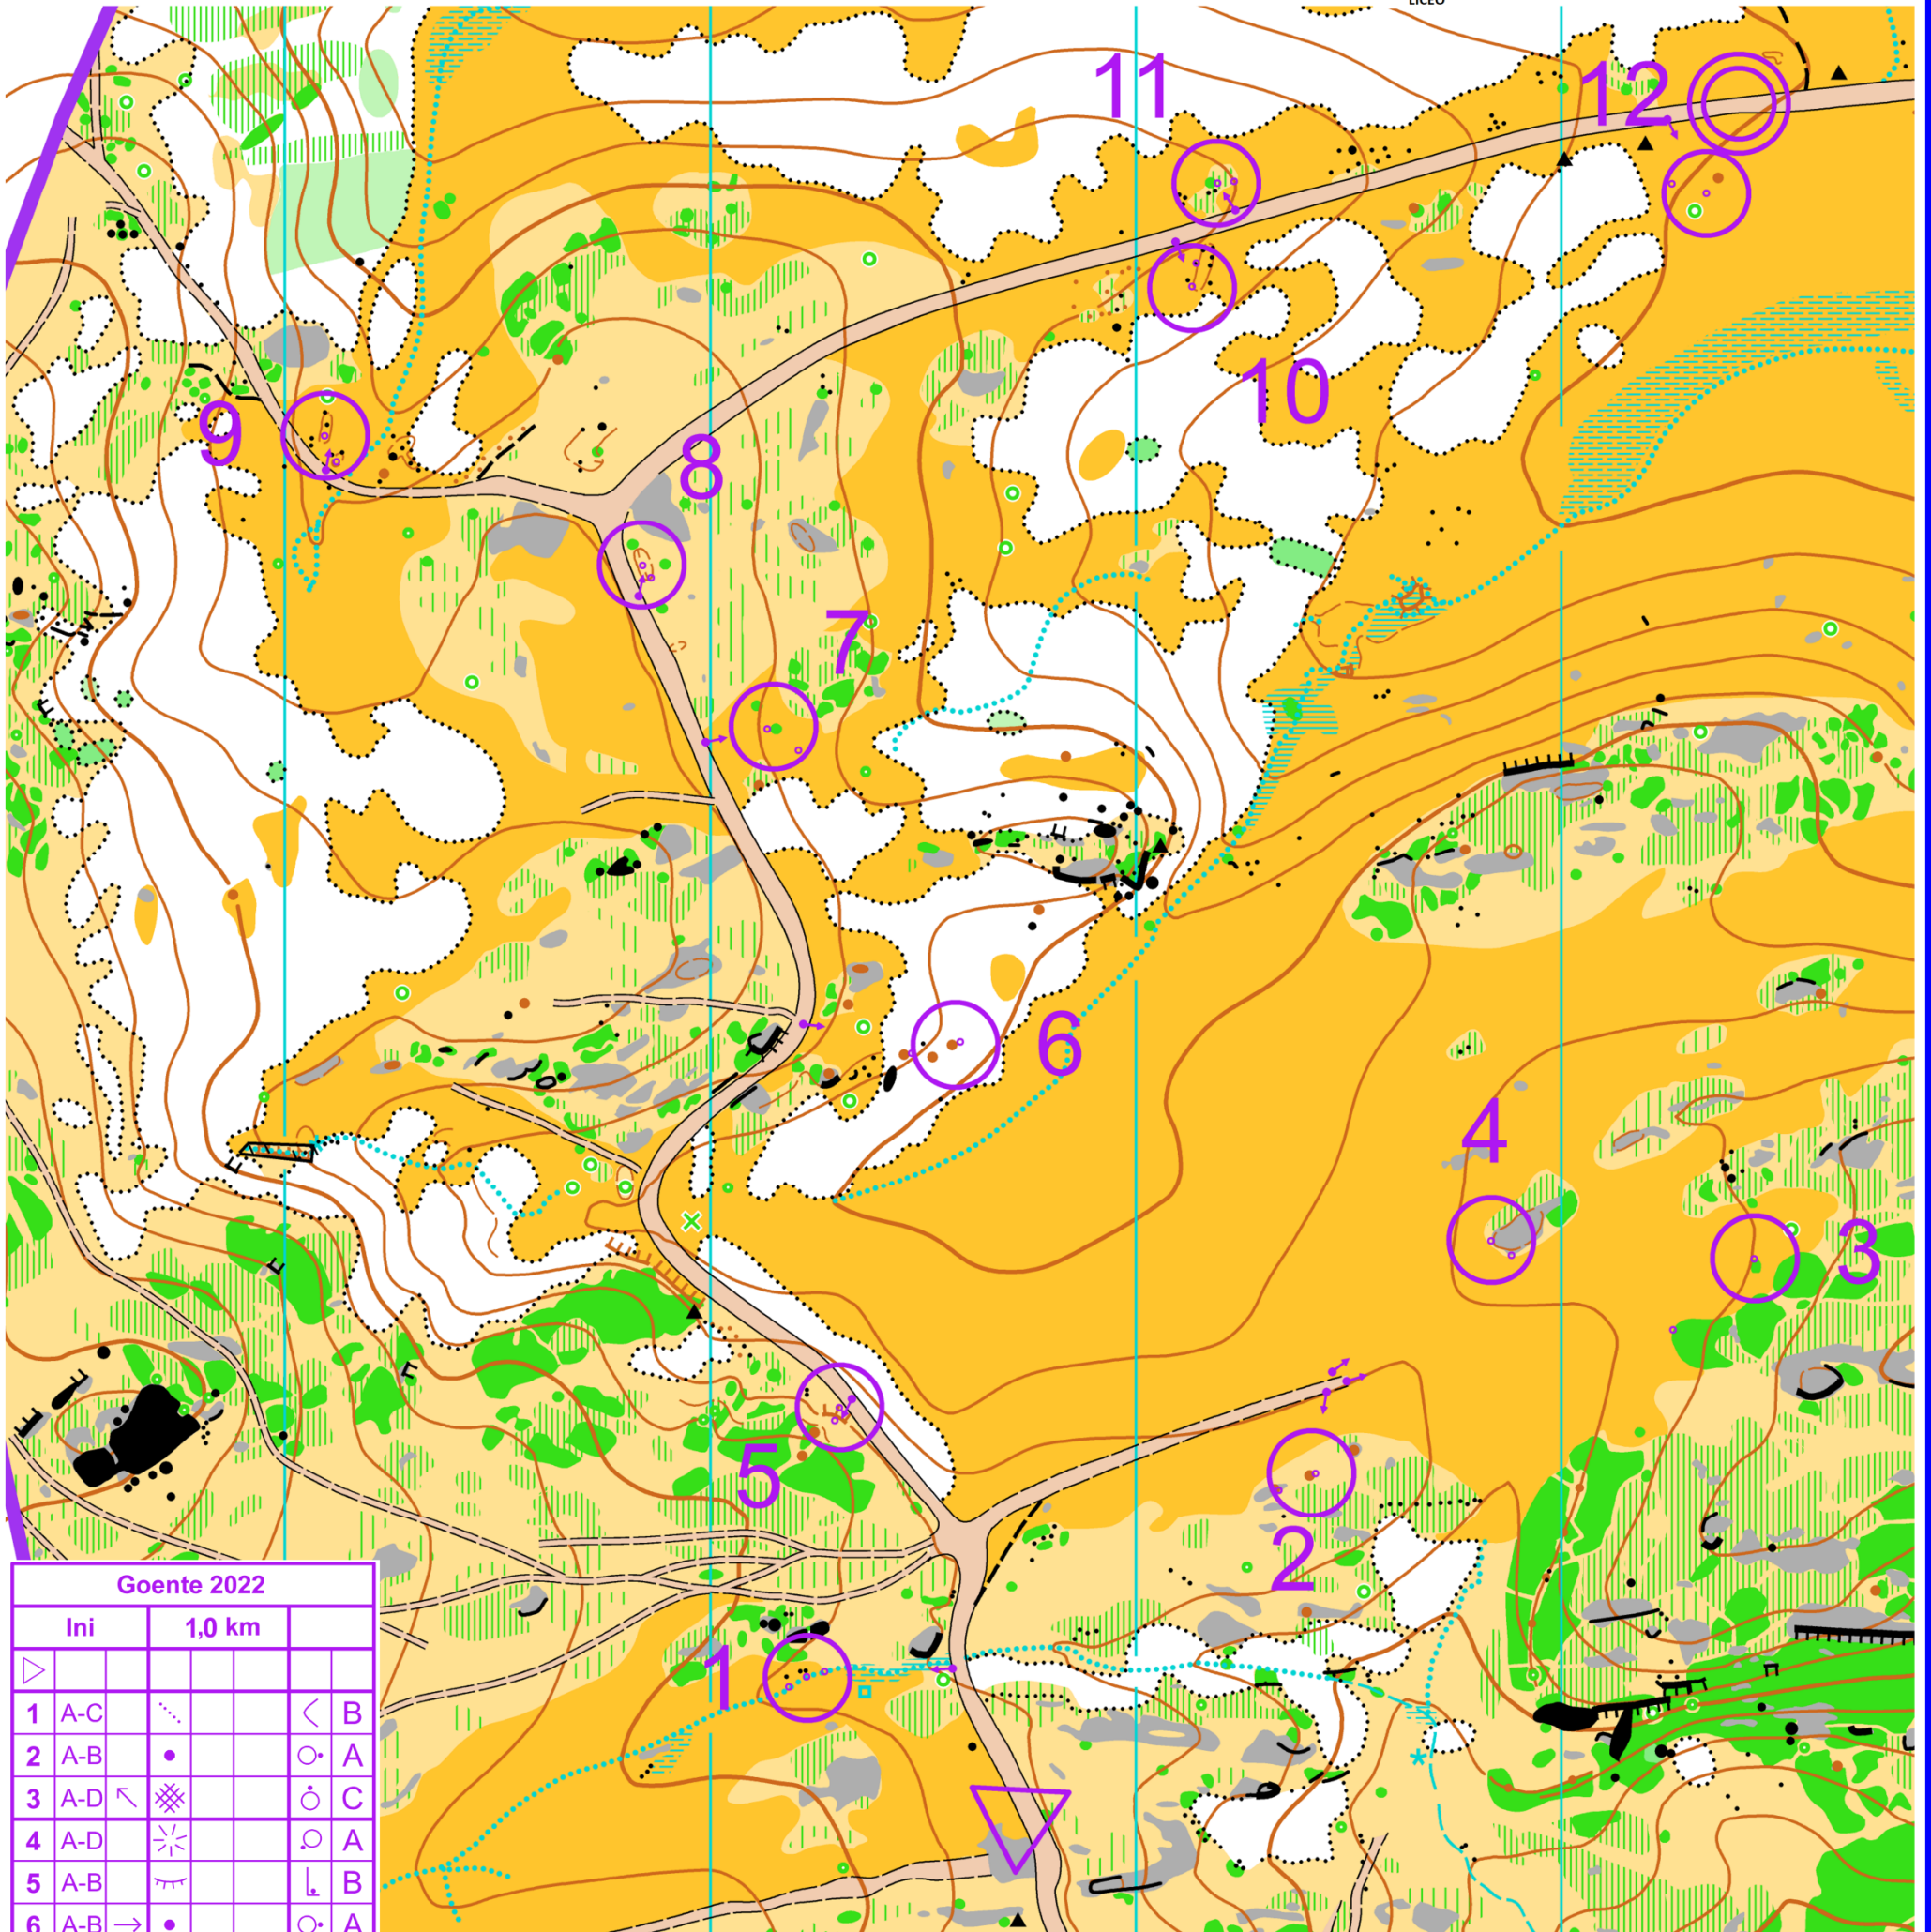

Goente - Monte Forgoselo

As Pontes de García Rodríguez

Campionato Galego de Trail-O 2022

Iniciación

Sábado, 4 de xuño

Mapa de solucións

Tempo máximo: 66 min

Escala 1:2.000

Eq. 2.5m

fegado
Federación Galega de Orientación

Goente 2022				
	Ini	1,0 km		
1	A-C	↘		< B
2	A-B	•		○ A
3	A-D	↖	⊗	○ C
4	A-D	⊗		○ A
5	A-B	↘		⊗ B
6	A-B	→	•	○ A
7	A-B	↘	⊗	♀ A
8	A-B	○		A
9	A-B	↖	○	○ A
10	A-B	○		○ B
11	A-B	⊗		○ A
12	A-B	•	⊗	≡ A

Monte
Forgoselo

XUNTA DE GALICIA
PRESIDENCIA
Secretaría Xeral para o Deporte

DEPORTE
GALEGO

fedo
Federación Española de Orientación

Datos do mapa

Autor: Javier Arufe Varela
Nº rexistro FEDO: C-2450-19
Actualizado en Maio 2022

➔ Punto de decisión

○ Baliza

✕ Baliza non existente

— Non pasar

NON

GPS PARKING
43.4377° N 7.9860° W