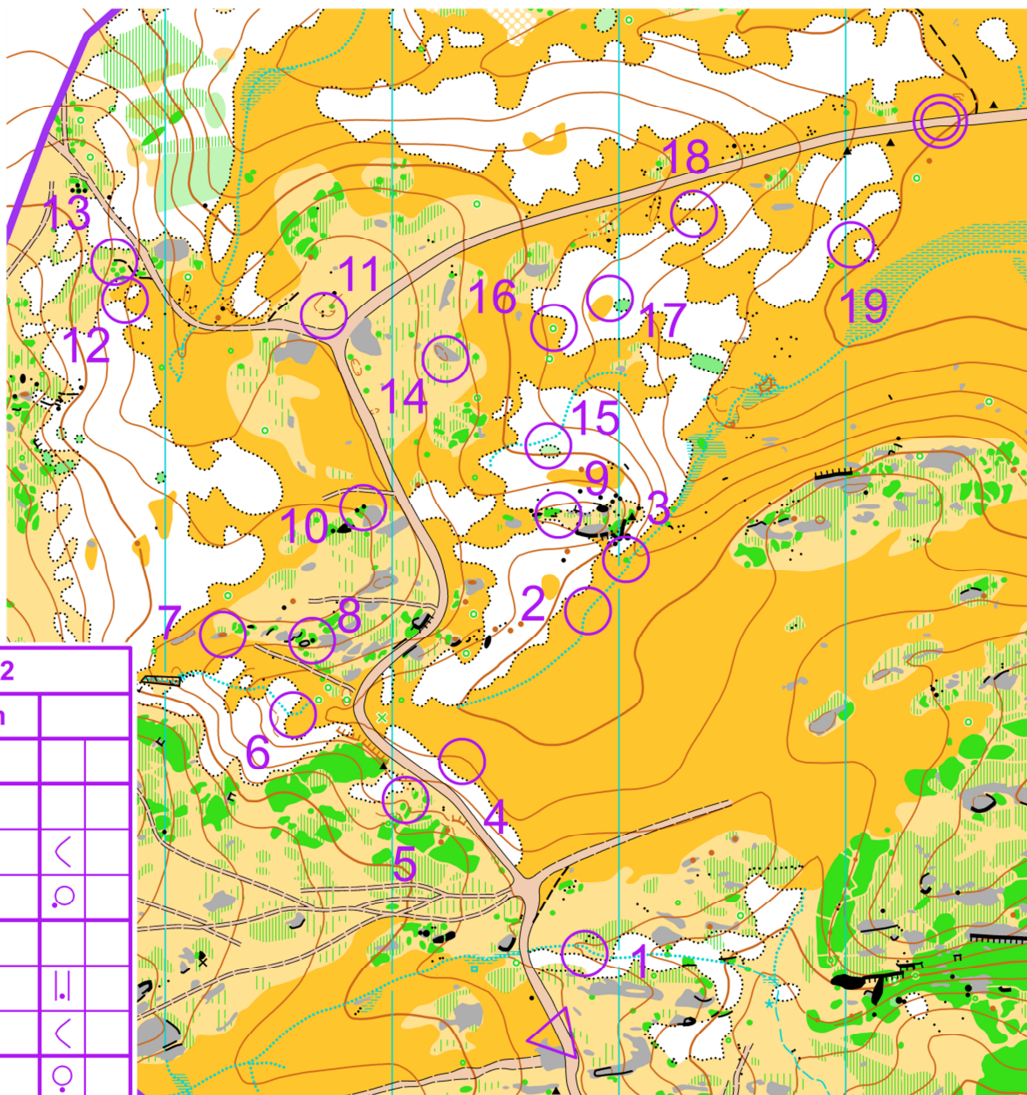

Goente - Monte Forgoselo

As Pontes de García Rodríguez

Escala 1:4.000

Eq. 2.5m

Campionato Galego de Trail-O 2022

Open / Para

Sábado, 4 de xuño

Tempo máximo: 87 min

Tolerancia Z: 4 m

Goente 2022				
Open	1,0 km			
1	A-C	↘	∩	—
2	A-D	↗	⋯	<
3	A-D	⊗		○
4	A-C	∩		
5	A-C	∩		
6	A-C	⋯		<
7	A-C	•		♀
8	A-C	▲		♀
9	A	○		○
10	A	▲		○
11	A-B	○		♀
12	A-D	∩	—	
13	A-D	↑	⊗	○
14	A	○		♀
15	A	⊗		○
16	A	▲		•○
17	A-C	⋯		○
18	A-B	◇		
19	A	⊗		○

- * Elemento especial de auga
- Arbore grande
- Arbore pequena
- ✕ Tocón ou árbore seco en pé
- Pedra grande, pedra
- Roeheso, pedras pequenas individuais
- ▲ ▲ Conxunto de pedras, área de pedras
- Non pasar

Datos do mapa

Autor: Javier Arufe Varela
 Nº rexistro FEDO: C-2450-19
 Actualizado en Maio 2022

GPS PARKING
 43.4377° N 7.9860° W

A práctica da orientación implica respecto e coidado co medio natural