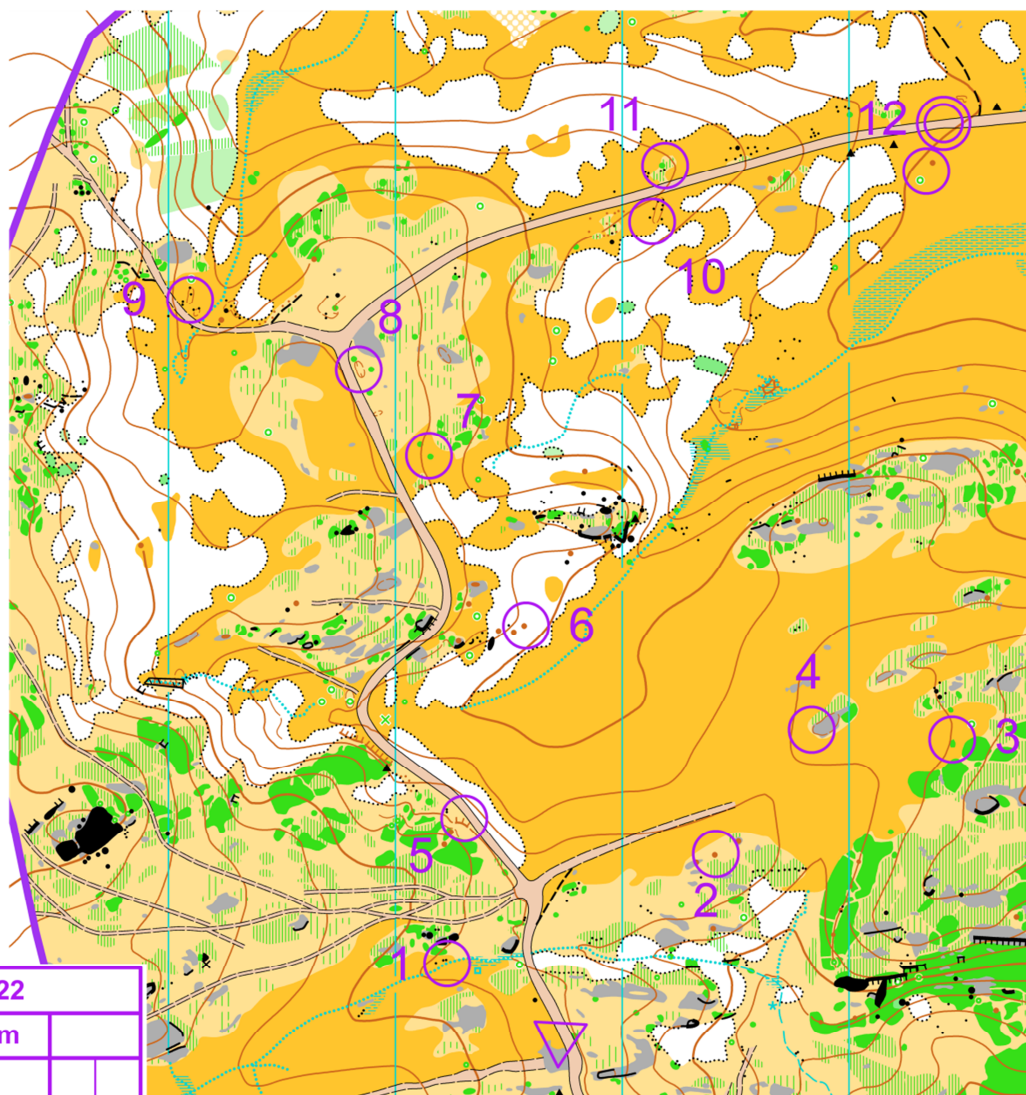

## As Pontes de García Rodríguez

Escala 1:4.000

Eq. 2.5m

Campionato Galego de Trail-O 2022

Iniciación **Sábado, 4 de xuño**

Tempo máximo: 66 min

Goente 2022			
	Ini	1,0 km	
▷			
1	A-C	⋯	<
2	A-B	•	○
3	A-D	⊗	○
4	A-D	⊗	○
5	A-B	⌒	⌒
6	A-B	→ •	○
7	A-B	↘ ⊗	○
8	A-B	○	
9	A-B	↖ ○	○
10	A-B	○	○
11	A-B	⊗	○
12	A-B	• ▲	⌒
OX			OX

- ★ Elemento especial de auga
- Arbore grande
- Arbore pequena
- ✕ Tocón ou árbore seco en pé
- Pedra grande, pedra
- ⋯ Roehoso, pedras pequenas individuais
- ▲ ▲ Conxunto de pedras, área de pedras
- Non pasar

Datos do mapa  
 Autor: Javier Arufe Varela  
 Nº rexistro FEDO: C-2450-19  
 Actualizado en Maio 2022

GPS PARKING  
 43.4377° N 7.9860° W

A práctica da orientación implica respecto e coidado co medio natural