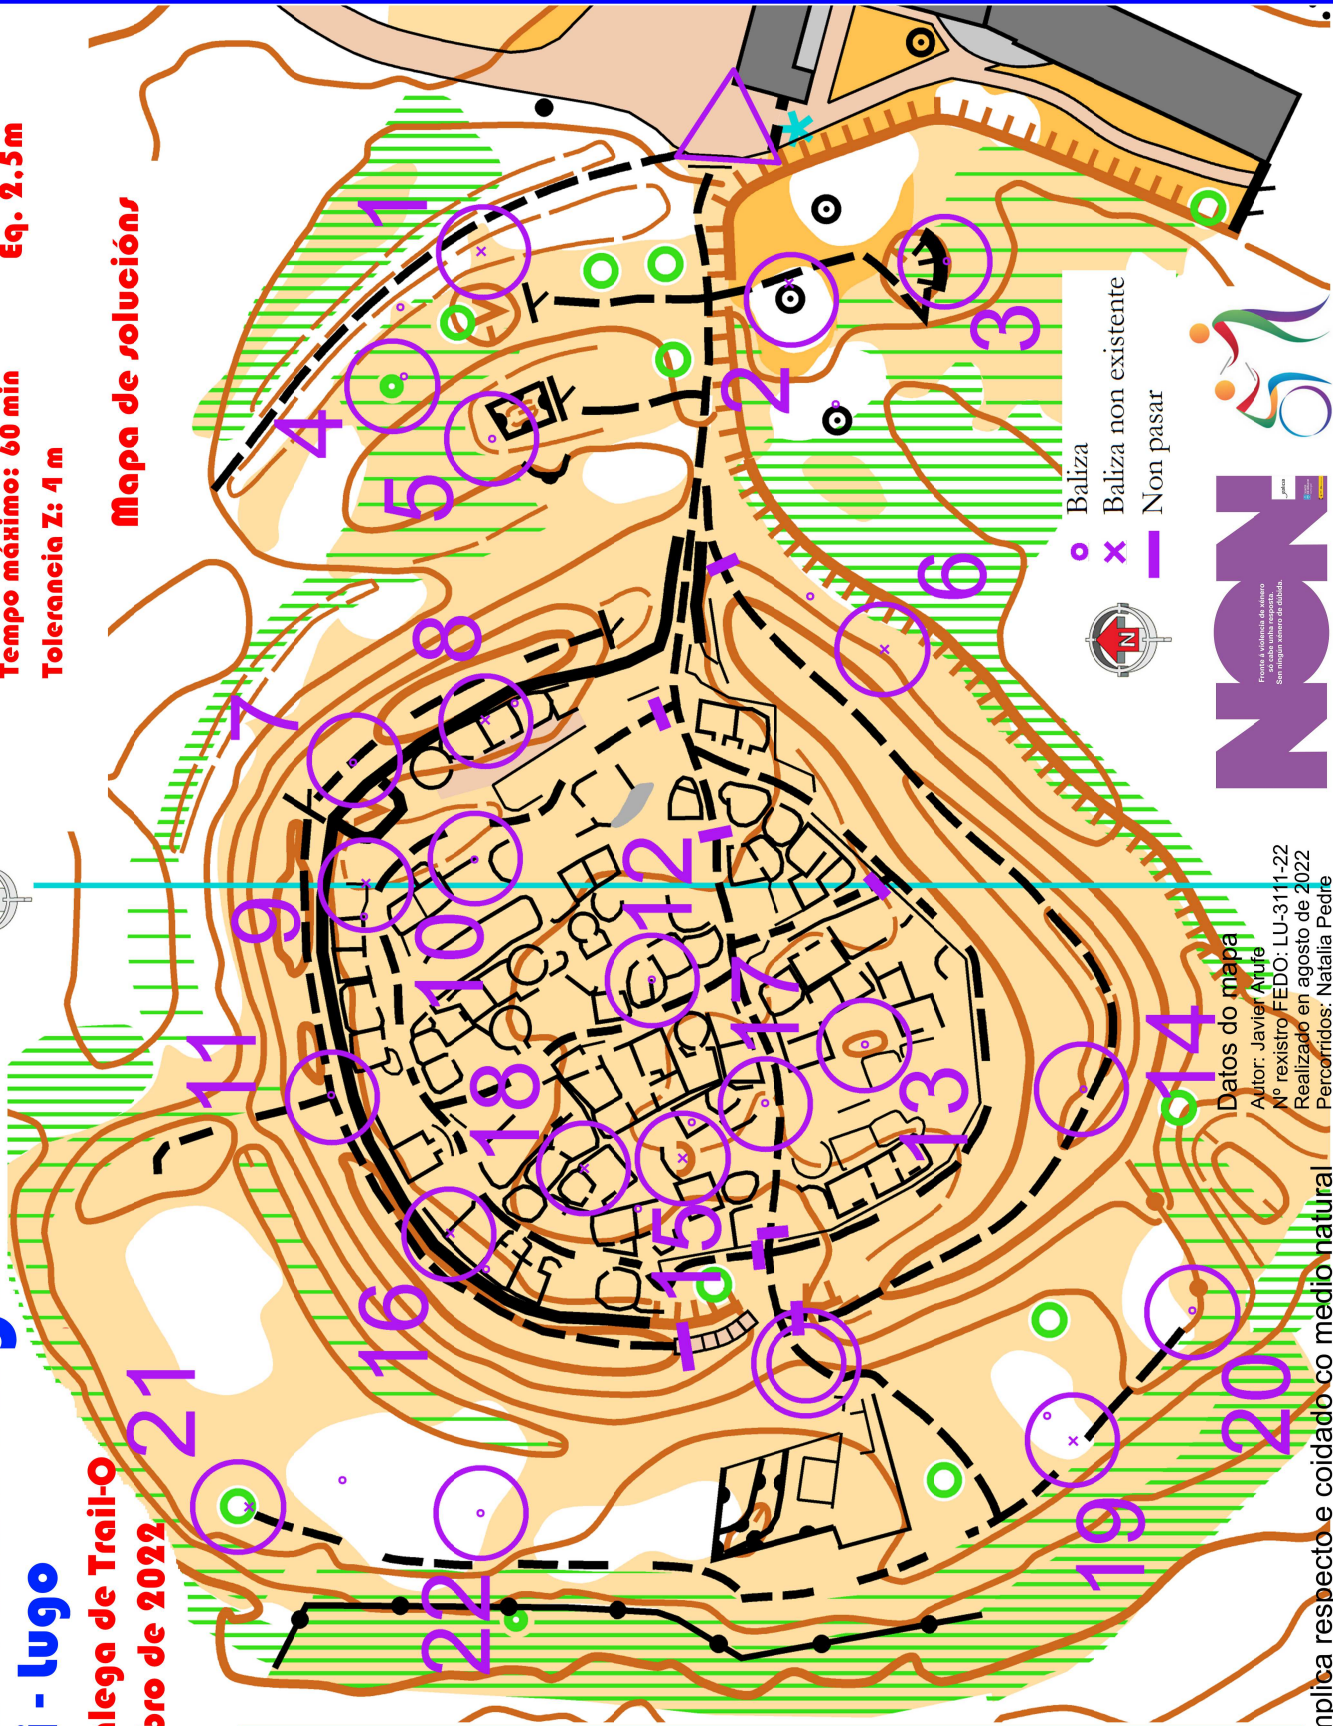

Castro de Viladonga

Castro de Rei - Iugo

3ª proba. 2ª liga galega de Trail-O
Sábado 3 de setembro de 2022

Open - Para Escala 1:1.000
Tempo máximo: 60 min Eq. 2.5m
Tolerancia Z: 4 m

Mapa de solucións

Castro de Viladonga 2022		0,3 km	8 m
△	Open-Para		
1	A	○	Z
2	A	○	○
3	A	≡	ñ
4	A	△	Q
5	A	○	ñ
6	A	♫	
7	A	□	∧
8	A	□	└
9	A	□	∨
10	A	□	∧
11	A	□	∧
12	A	□	∧
13	A	○	ñ
14	A	∩	
15	A	○	Z
16	A	□	∧
17	A	∩	
18	A	□	∧
19	A	≡	Q
20	A	+++	<
21	A	△	Q
22	A	≡	Q
			⊗

Datos do mapa

Autor: Javier Añufe

Nº rexistro FEDO: LU-3111-22

Realizado en agosto de 2022

Percorridos: Natalia Pedre