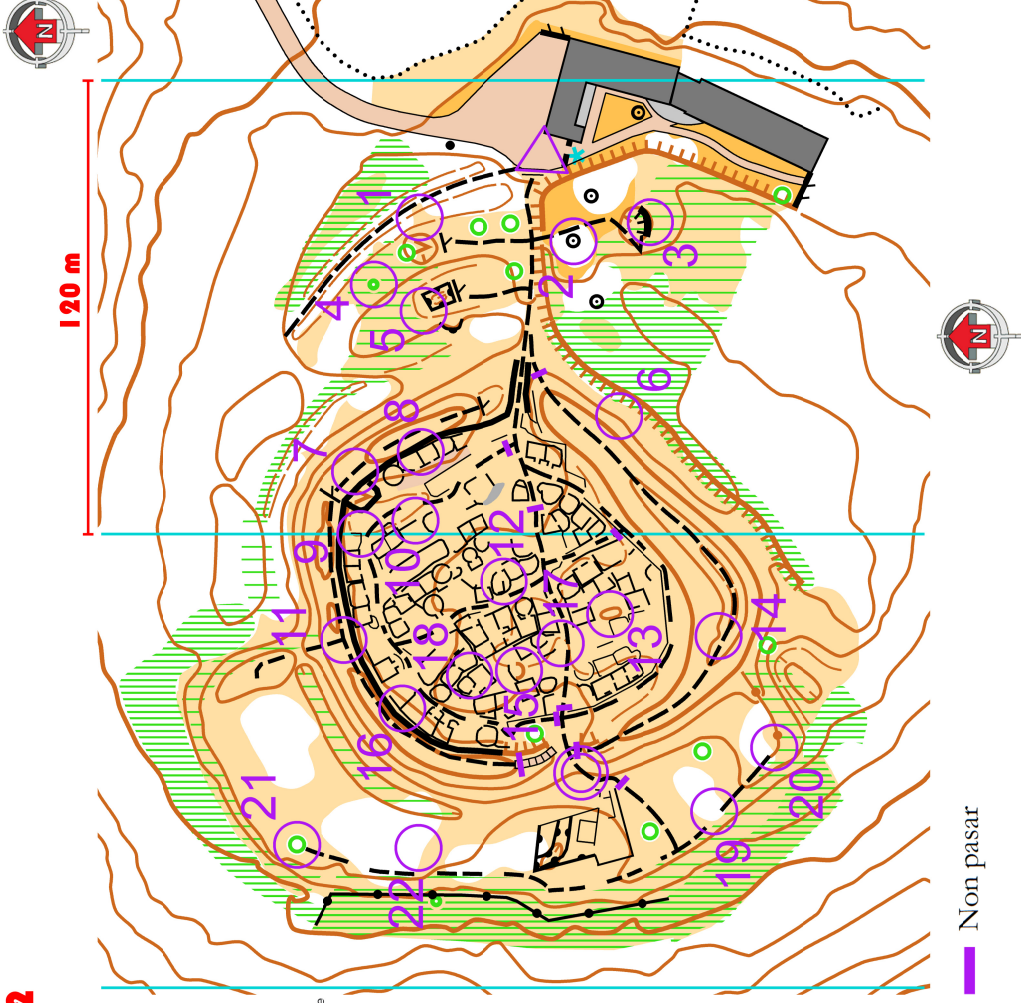

Castro de Viladonga

Castro de Rei - Lugo

3ª proba. 2ª liga galega de Trail-O
Sábado 3 de setembro de 2022

Escala 1:2.000

Eq. 2.5m

Open / Para

Tempo máximo: 60 min

Tolerancia Z: 4 m

Castro de Viladonga 2022		0,3 km	8 m
△	Open-Para		
1	A	○	
2	A	○	○
3	A	≡	í
4	A	△	○
5	A	○	í
6	A	≡	≡
7	A	/	<
8	A	□	└
9	A	□	>
10	A	□	└
11	A	/	í
12	A	□	≡
13	A	○	í
14	A	∩	≡
15	A	∩	∩
16	A	□	<
17	A	∩	≡
18	A	□	<
19	A	≡	○
20	A	≡	<
21	A	△	○
22	A	≡	○

Datos do mapa
 Autor: Javier Arufe
 Nº rexistro FEDO: LU-3111-22
 Realizado en agosto de 2022
 Percorridos: Natalia Pedre

A práctica da orientación implica respecto e coidado co medio natural