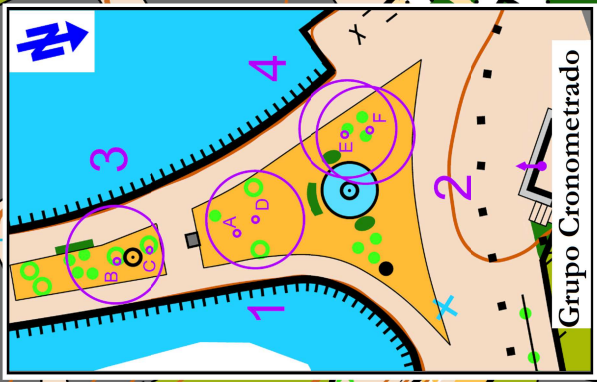

# Cidade Vella A Coruña

**1ª liga galega de Trail-O  
9 de outubro de 2021**  
7º memorial Patxi Arufe

**Categorías Open e Para**

**Escala 1:2.000 eq. 2m**

Ayuntamiento de A Coruña  
Concello da Coruña

Open-Para	0,9 km	20 m
△		⊗
1 A	↖	Z
2 A	↗	A
3 A	⬇	Z
4 A	⬅	A
5 A	➡	Z
6 A	⊙	A
7 A	⊘	Z
8 A	⊚	A
9 A	⊛	Z
10 A	⊜	A
11 A	⊝	Z
12 A	⊞	A
13 A	⊟	A
14 A	⊠	A
15 A	⊡	A
16 A	⊢	Z
17 A	⊣	A
18 A	⊤	A
19 A	⊥	A
20 A	⊦	A
⊗	0 m	⊗

**Mapa de respotas**

	D	F	B	E
1.1	↑	△	△	△
1.2	↗	△	△	△
1.3	⊞	△	△	△
1.4	↙	△	△	△

- ↖ Punto de decisión
- Baliza
- Baliza non existente
- ⊗ Percorrido obrigatorio de saída a meta