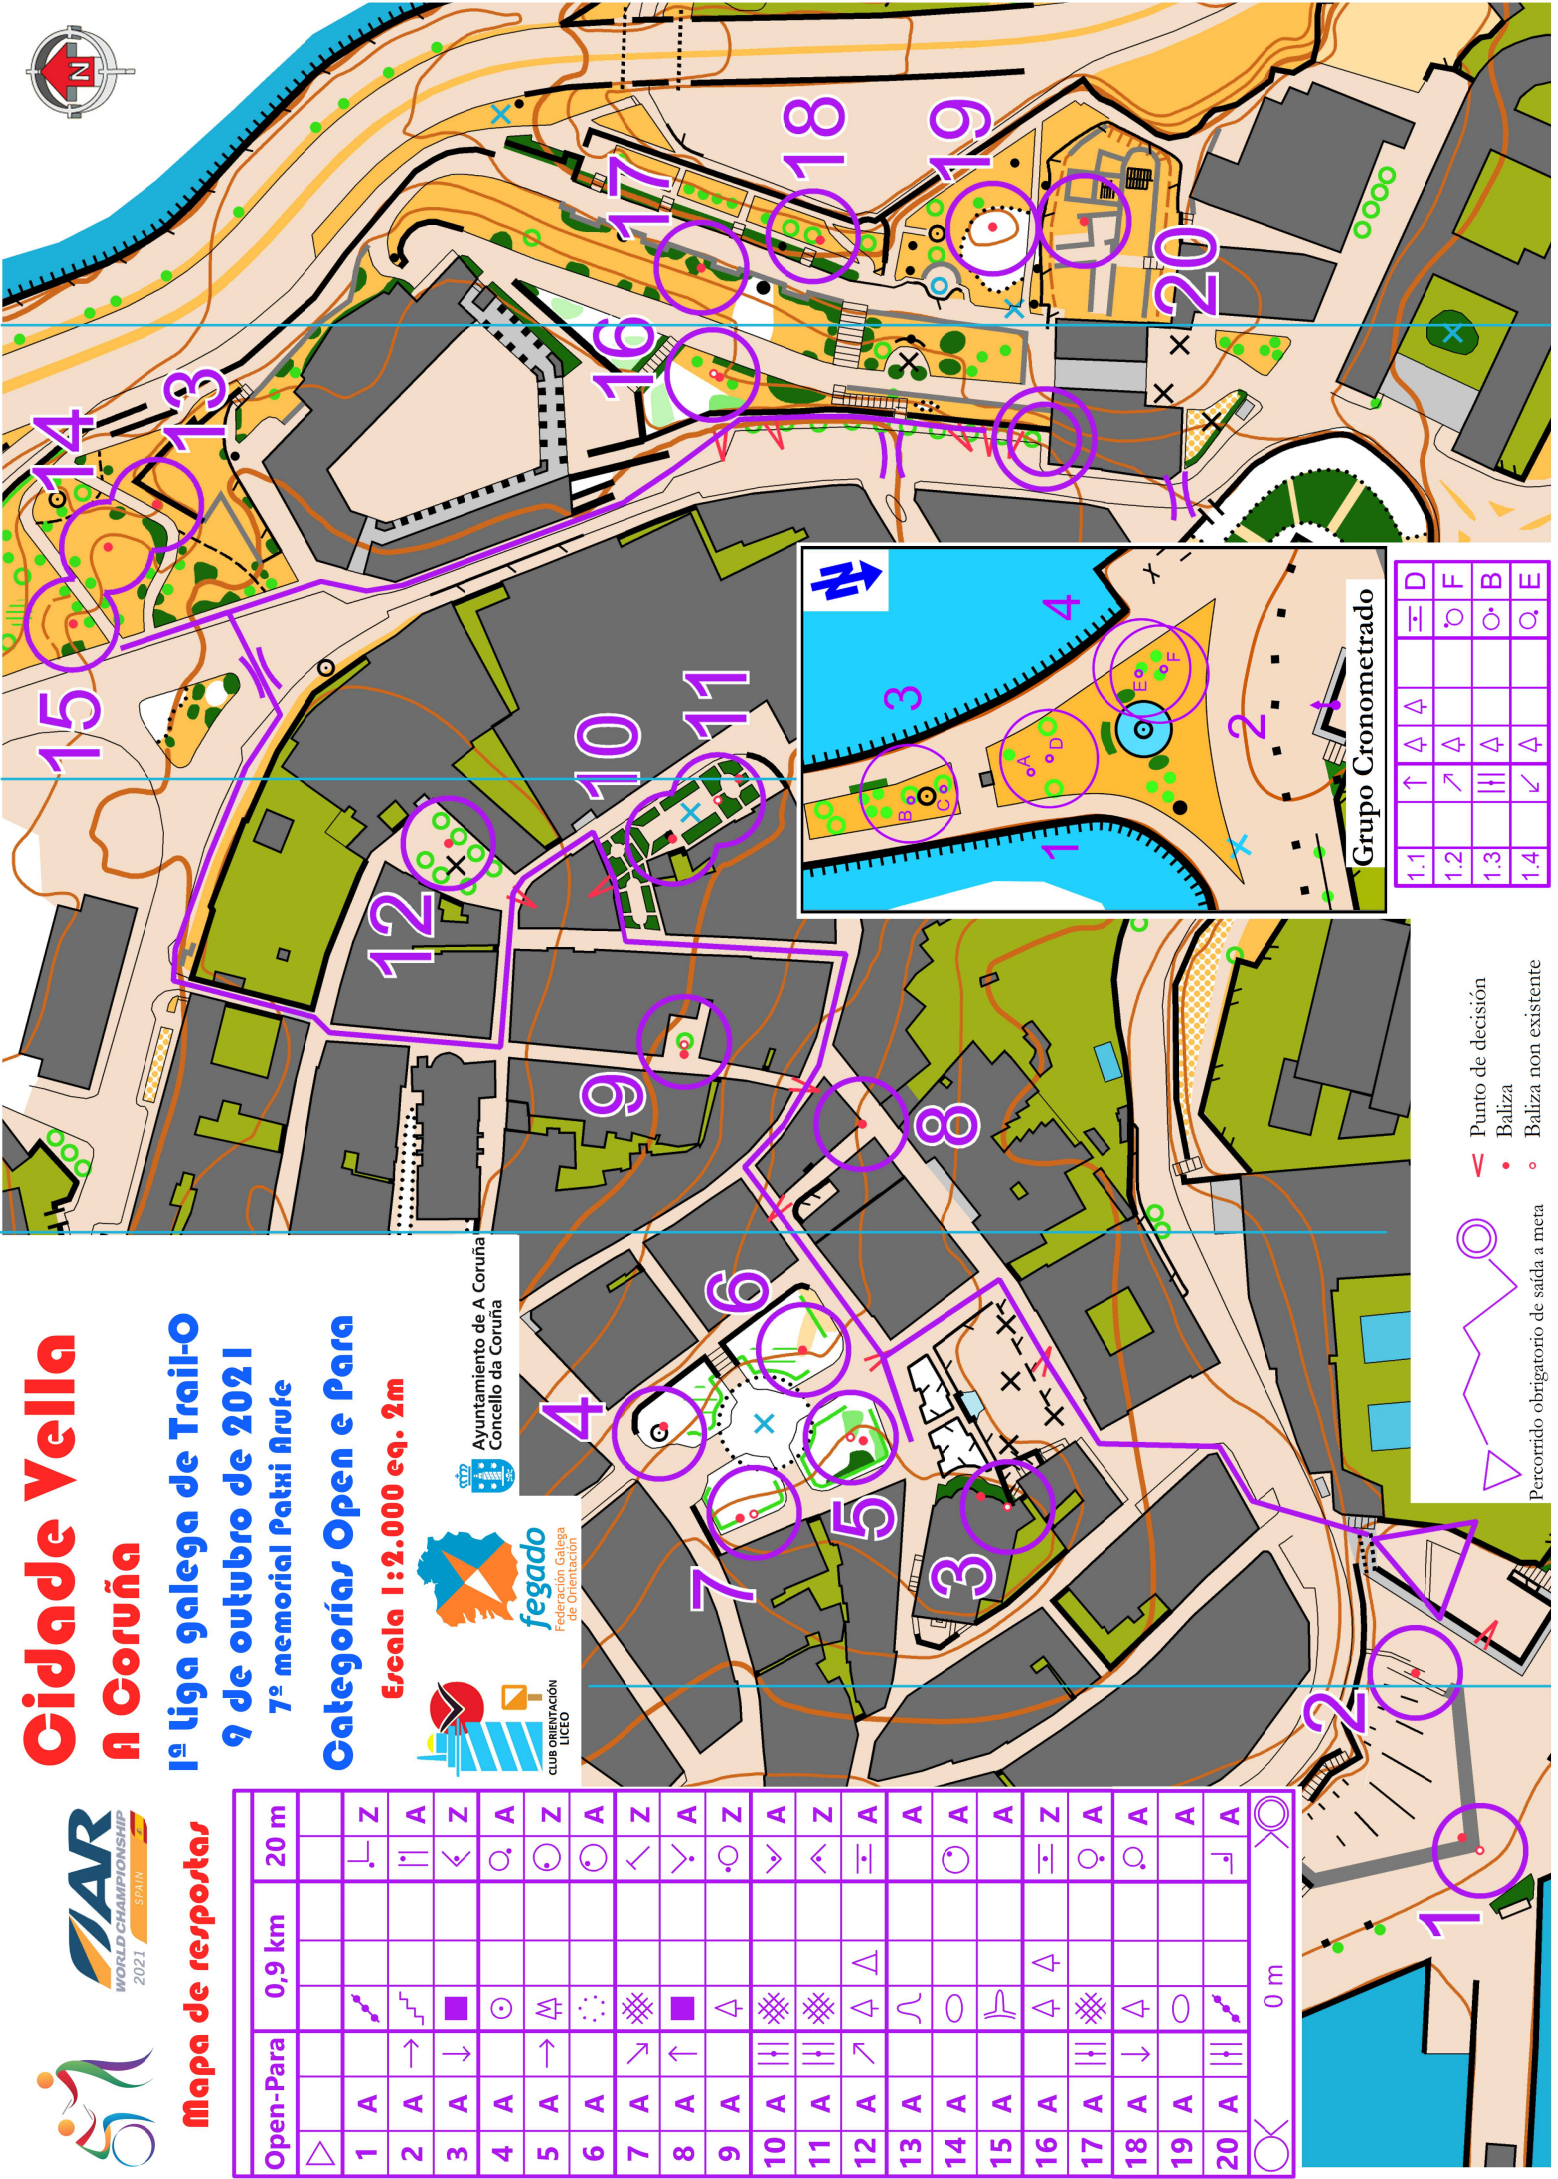

# Cidade Vella A Coruña

**1ª liga galega de Trail-O  
9 de outubro de 2021**  
7º memorial Patxi Arufe

**Categorías Open e Para**

**Escala 1:2.000 eq. 2m**

Ayuntamiento de A Coruña  
Concello da Coruña

Open-Para	0,9 km	20 m
△		⊗
1 A	↖	Z
2 A	↗	A
3 A	⬇	Z
4 A	⬅	A
5 A	➡	Z
6 A	⊙	A
7 A	⊘	Z
8 A	⊚	A
9 A	⊛	Z
10 A	⊜	A
11 A	⊝	Z
12 A	⊞	A
13 A	⊟	A
14 A	⊠	A
15 A	⊡	A
16 A	⊢	Z
17 A	⊣	A
18 A	⊤	A
19 A	⊥	A
20 A	⊦	A
⊗	0 m	⊗

**Mapa de respotas**

	D	F	B	E
1.1	↑	△	△	△
1.2	↗	△	△	△
1.3	⊞	△	△	△
1.4	↙	△	△	△

- ↖ Punto de decisión
- Baliza
- Baliza non existente
- ⊗ Percorrido obrigatorio de saída a meta